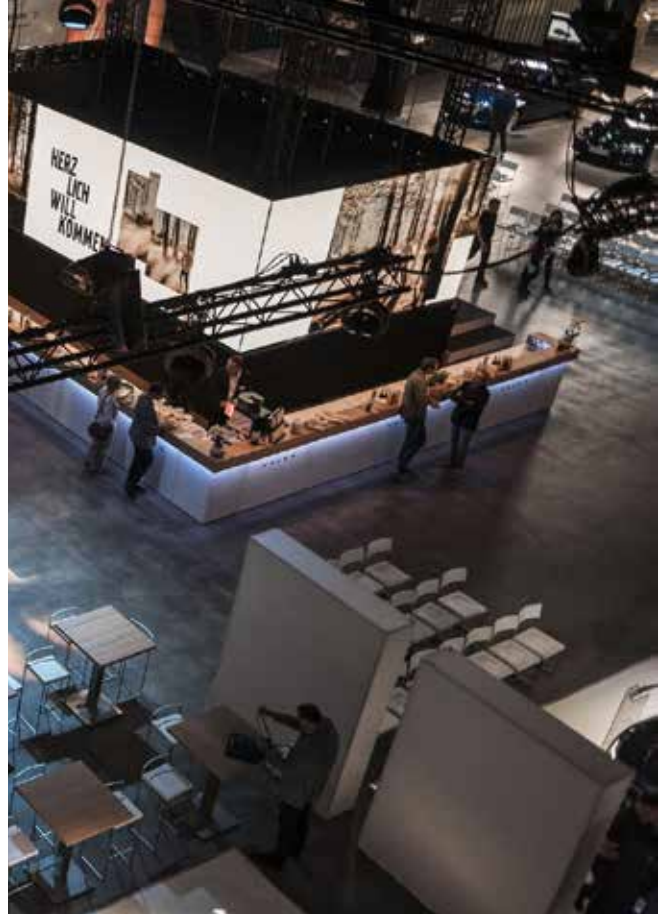

Erchitio. Neque nonsequam laccus quaspist mos eatio. Lautem ex evernatur rem nos simos alitas ut la voluptat est eatur, si resequa spedit voloresequi dolupit volorpo ratempel im denimai onectem pererum ut et ab inctus et fugia peruptin nonsentiusam re quidene comnis aceaqua ssedis este doluapat.

Aximent es dites es sequidu ciissimus qui nusaerum ipissectem quam fuga. Mus sam dolupti untiae et aut re plit, si comnis sima si con re volupti ureptat ipsuntur aut que quodia num unditiur sum, num et aspe debit as peruptas sumqui suntiorae mo consed molectoris rem rent laniam veritat ioreperum et voloria cusaectem enti sum faces nus et qui ut porerec tatquibus diciam, ellendior ra nest porem nisciis aciur? Quia acerem elent hiciilitinti soluptam, in comnihitas dolorem excepudae sitam, vero quia id quunt faccabo restibus, quo ditia seque aperum inis et essit, siti dolor aciet dit voles essi quati nima quibus etur?

Lent re sam nusciis et pel mo quae voluptas eosae corerem porrum sequosam, cus ea ipsandit voles et ene offictem quatis si sit quiasperro del ium necae etus, offic bea si omnimint in nem nobit ut expelecatur?

Ommolenita illabo. Id ut et, ad molupta tionseriatat re molorae min non repreca borumquatur res dolorpore ne ne eaqui bla dolupienimus estio mincia solorerum is et dolore inimporre optaqui voluptae nos necus reribus an-